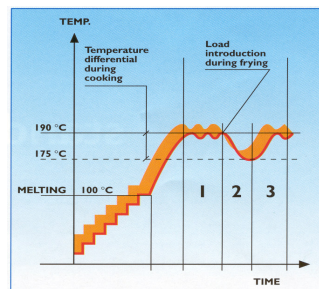

Melting trapsgewijs temperatuuropbouw van 0-100°C. **Exacte digitale temperatuurregeling voor maximale vetbesparing en hogere capaciteit.**

Voorbeeld van een frituur "Melting" cyclus.

1. Start van de cyclus (leeg).
2. Temperatuurval na vullen.
3. Snelle temperatuurcorrectie.